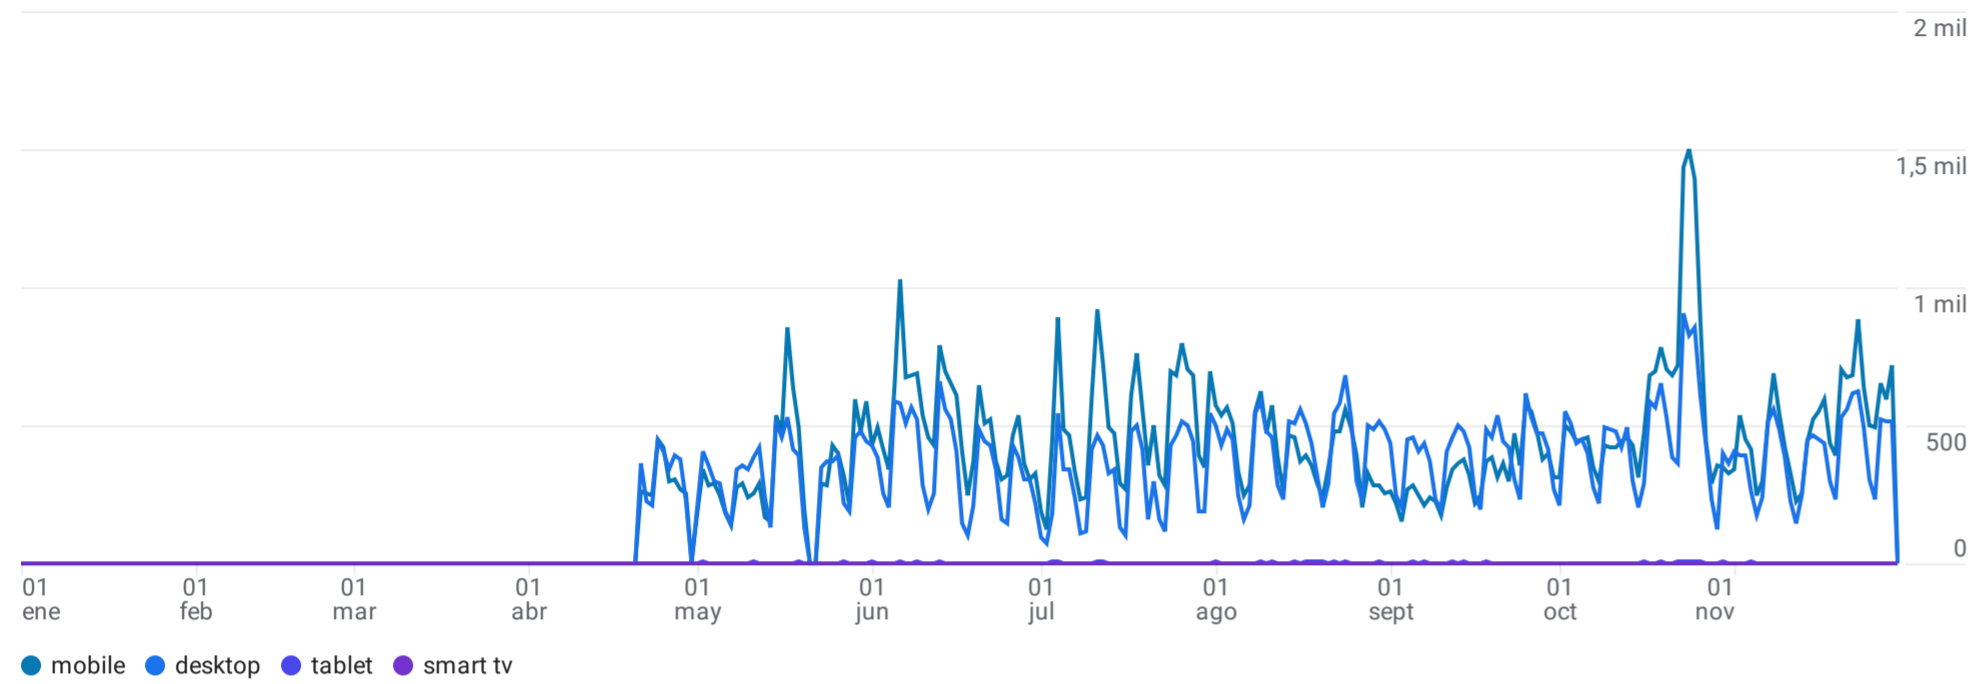

Todos los usuarios Añadir comparación +

Personalizado 1 ene-30 nov 2023

Detalles de la tecnología: Categoría de dispositivo ✓

Añadir filtro +

Usuarios por Categoría de dispositivo a lo largo del tiempo

Usuarios por Categoría de dispositivo

Buscar...

Filas por página: 10 1-4 de 4

Categoría de dispositivo	Usuarios	Usuarios nuevos	Sesiones con interacción	Porcentaje de interacciones	Sesiones con interacción por usuario	Tiempo de interacción medio	Número de eventos	Conversiones	Total de ingresos
mobile	121.368 <small>100 % respecto al total</small>	120.298 <small>100 % respecto al total</small>	154.934 <small>100 % respecto al total</small>	51,56 % <small>Media 0 %</small>	1,28 <small>Media 0 %</small>	1 min y 45 s <small>Media 0 %</small>	1.483.411 <small>100 % respecto al total</small>	0,00	0 \$
1 mobile	68.932	68.374	70.797	47,92 %	1,03	1 min y 06 s	711.196	0,00	0 \$
2 desktop	52.356	51.579	80.596	53,44 %	1,54	2 min y 37 s	768.614	0,00	0 \$
3 tablet	346	344	332	51,31 %	0,96	1 min y 31 s	3.595	0,00	0 \$
4 smart tv	2	1	1	33,33 %	0,50	20 s	6	0,00	0 \$