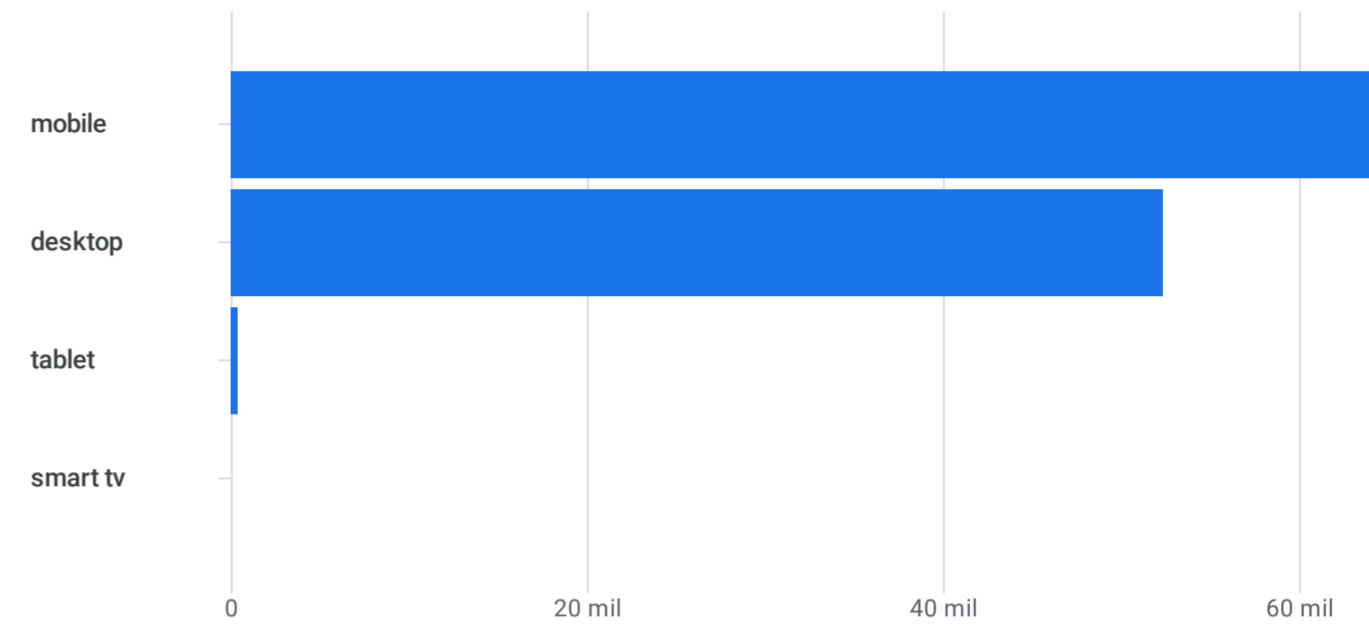

Todos los usuarios Añadir comparación +

Personalizado 1 ene-30 nov 2023

Detalles de la tecnología: Categoría de dispositivo ✓

Añadir filtro +

Usuarios por Categoría de dispositivo a lo largo del tiempo

Usuarios por Categoría de dispositivo

Buscar...

Filas por página: 10 1-4 de 4

Categoría de dispositivo	Usuarios	Usuarios nuevos	Sesiones con interacción	Porcentaje de interacciones	Sesiones con interacción por usuario	Tiempo de interacción medio	Número de eventos	Conversiones	Total de ingresos
mobile	121.368 <small>100 % respecto al total</small>	120.298 <small>100 % respecto al total</small>	154.934 <small>100 % respecto al total</small>	51,56 % <small>Media 0 %</small>	1,28 <small>Media 0 %</small>	1 min y 45 s <small>Media 0 %</small>	1.483.411 <small>100 % respecto al total</small>	0,00	0 \$
1 mobile	68.932	68.374	70.797	47,92 %	1,03	1 min y 06 s	711.196	0,00	0 \$
2 desktop	52.356	51.579	80.596	53,44 %	1,54	2 min y 37 s	768.614	0,00	0 \$
3 tablet	346	344	332	51,31 %	0,96	1 min y 31 s	3.595	0,00	0 \$
4 smart tv	2	1	1	33,33 %	0,50	20 s	6	0,00	0 \$