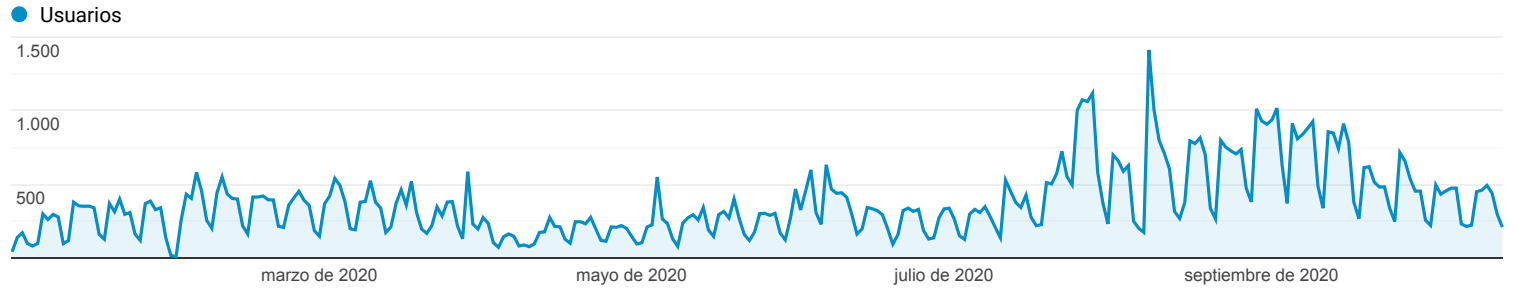

Visión general

Todos los usuarios
100,00 % Usuarios

1 ene. 2020 - 18 oct. 2020

Explorador

Resumen

Categoría de dispositivo	Adquisición			Comportamiento			Conversiones		
	Usuarios	Usuarios nuevos	Sesiones	Porcentaje de rebote	Páginas/sesión	Duración media de la sesión	Tasa de conversión del objetivo	Objetivos cumplidos	Valor del objetivo
	45.000 % del total: 100,00 % (45.000)	43.697 % del total: 100,06 % (43.671)	148.857 % del total: 100,00 % (148.857)	54,08 % Media de la vista: 54,08 % (0,00 %)	2,89 Media de la vista: 2,89 (0,00 %)	00:03:21 Media de la vista: 00:03:21 (0,00 %)	0,00 % Media de la vista: 0,00 % (0,00 %)	0 % del total: 0,00 % (0)	0,00 COP % del total: 0,00 % (0,00 COP)
1. desktop	26.230 (58,00 %)	25.369 (58,06 %)	92.724 (62,29 %)	56,01 %	2,83	00:03:51	0,00 %	0 (0,00 %)	0,00 COP (0,00 %)
2. mobile	18.780 (41,52 %)	18.122 (41,47 %)	55.642 (37,38 %)	50,87 %	2,99	00:02:32	0,00 %	0 (0,00 %)	0,00 COP (0,00 %)
3. tablet	218 (0,48 %)	206 (0,47 %)	491 (0,33 %)	54,58 %	2,69	00:02:19	0,00 %	0 (0,00 %)	0,00 COP (0,00 %)